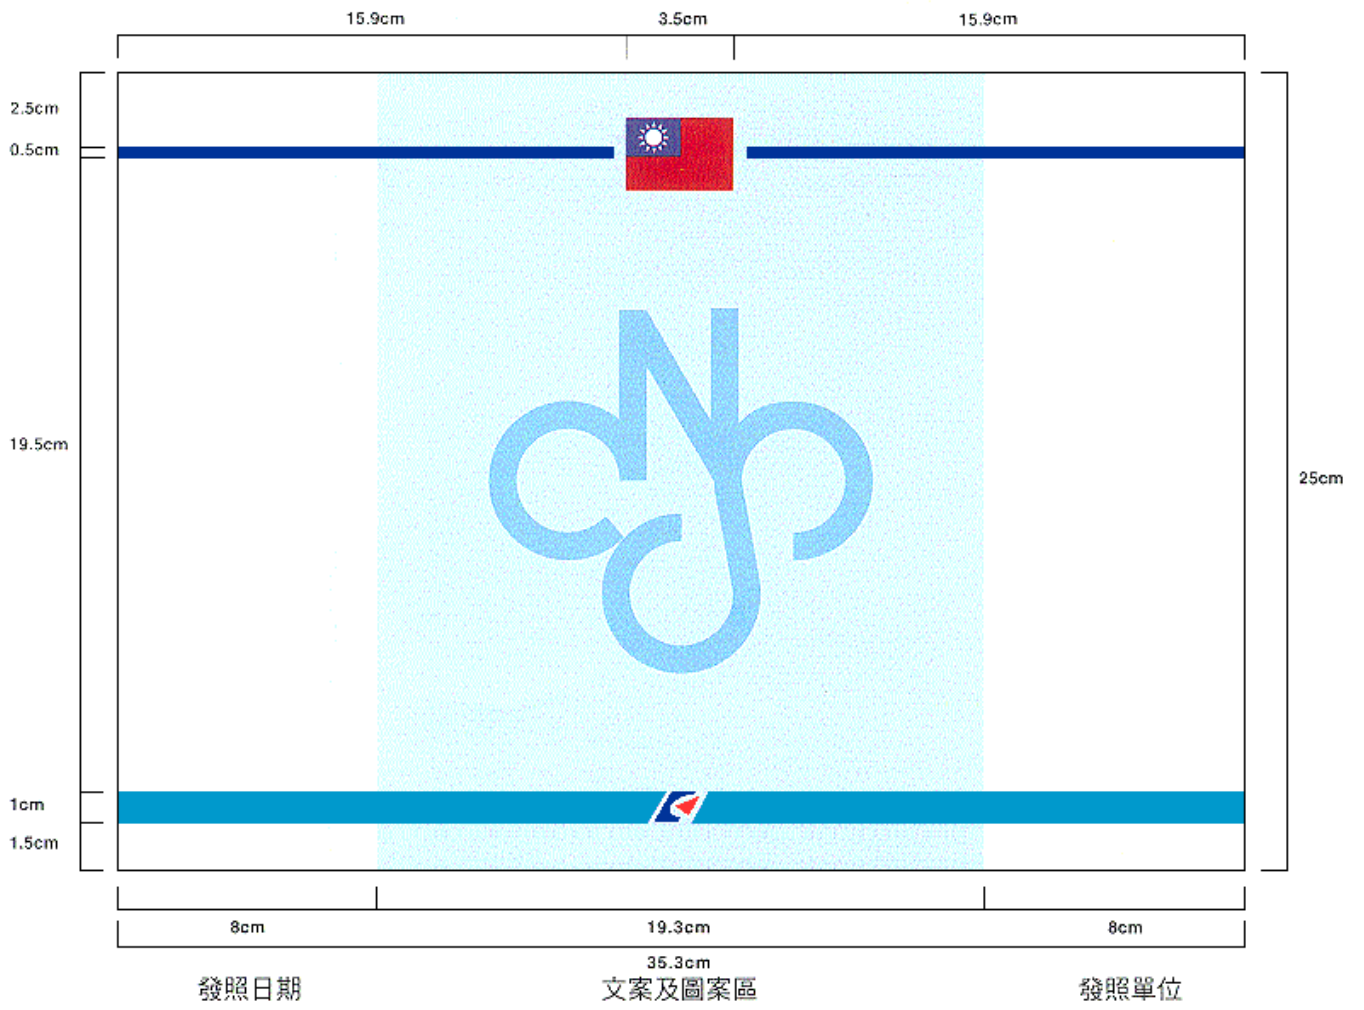

# 行政機關 證照規格

橫式

規格一：A4:21cm x 29.7cm

規格二：B4:25cm x 35.3cm

直式

規格一：A4:21cm x 29.7cm

規格二：B4:25cm x 35.3cm