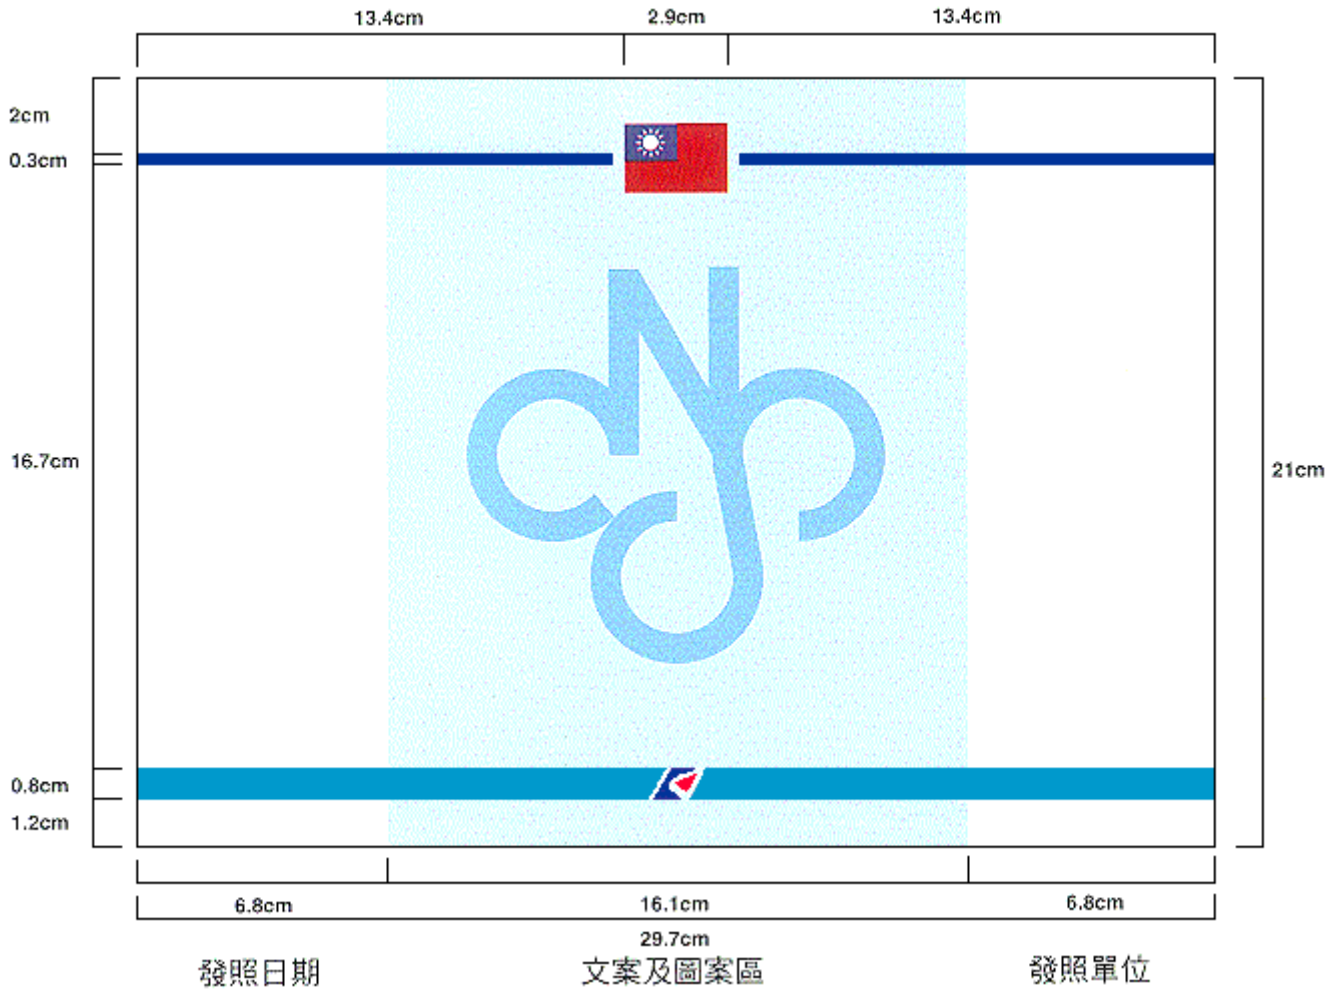

# 行政機關 證照規格

橫式

規格一：A4:21cm x 29.7cm

規格二：B4:25cm x 35.3cm

直式

規格一：A4:21cm x 29.7cm

規格二：B4:25cm x 35.3cm