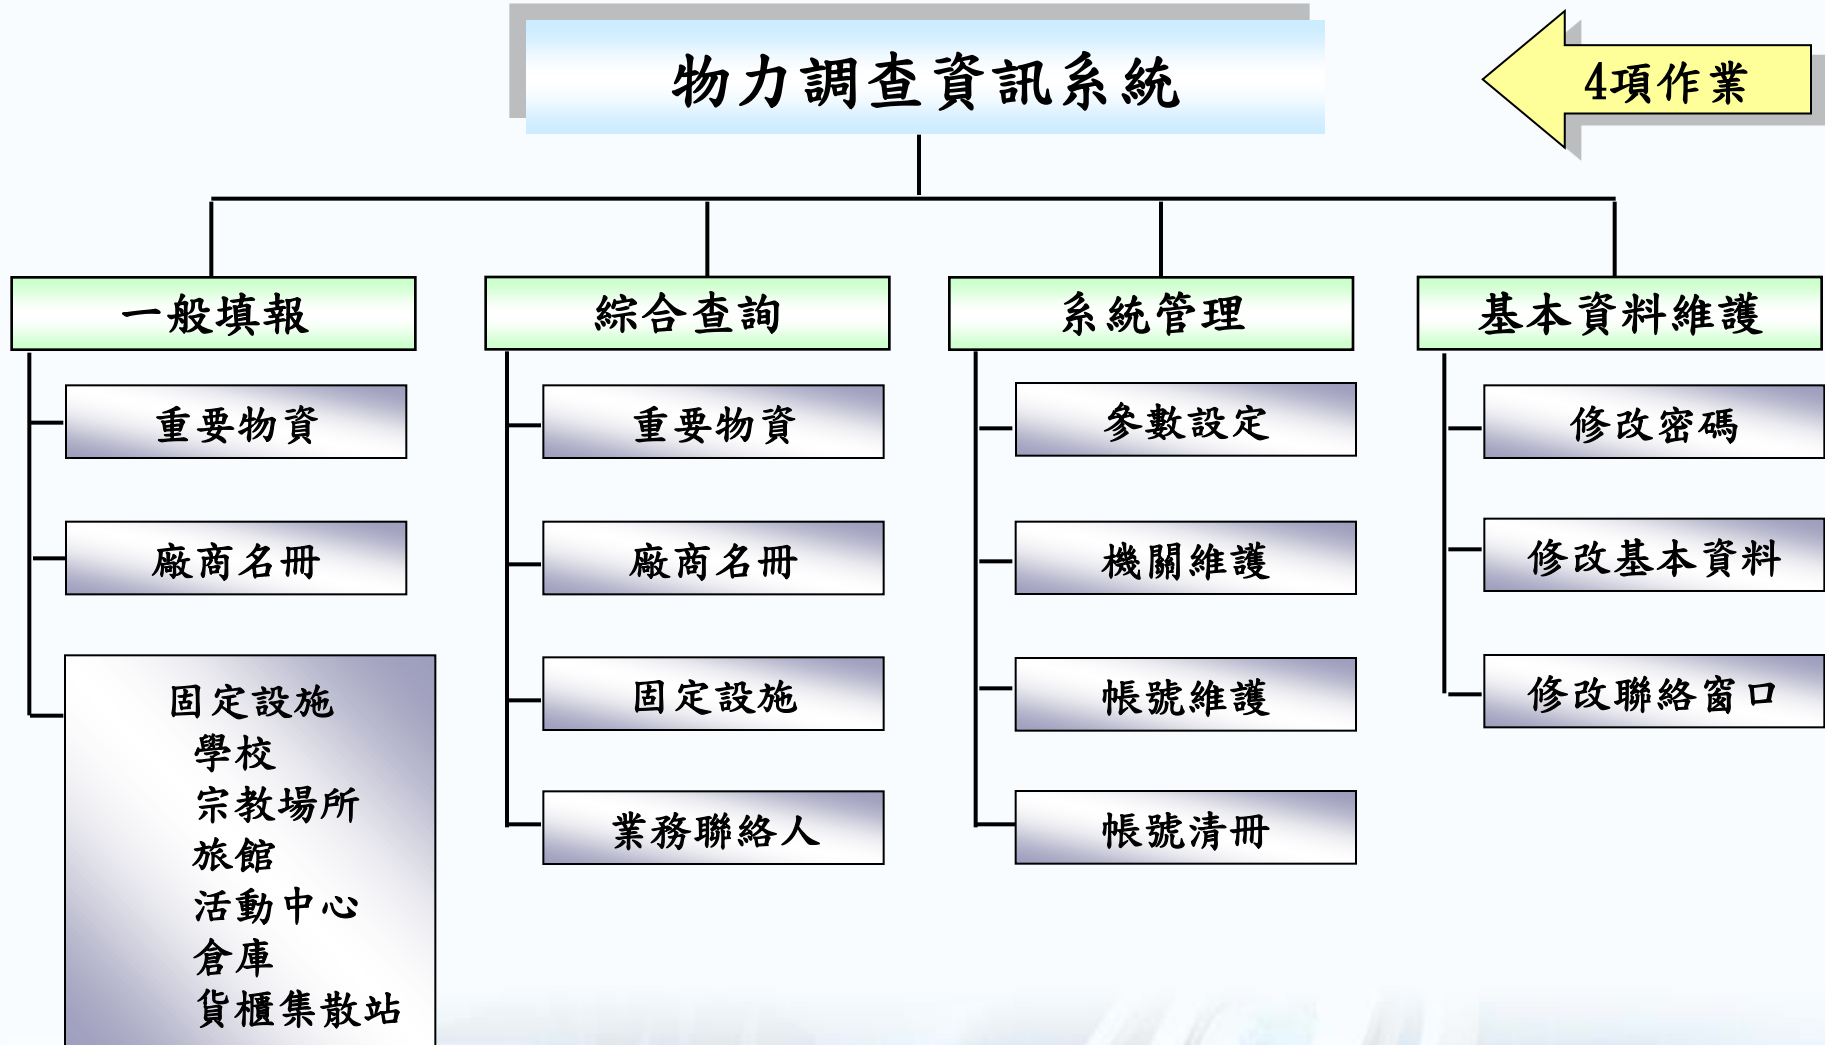

# 議程

- 應用系統網址
- 系統功能架構
- 系統操作說明
- 問題與討論

## 應用系統網址

<https://2k3dmz2.moea.gov.tw/mrweb/>

預設密碼  
!A123456

# 系統功能架構

• 匯出資料  國防部後備指揮部

每年各季提供下列相關資料：

「重要物資」

「固定設施-學校」

「固定設施-宗教場所」

「固定設施-旅館」

「固定設施-活動中心」