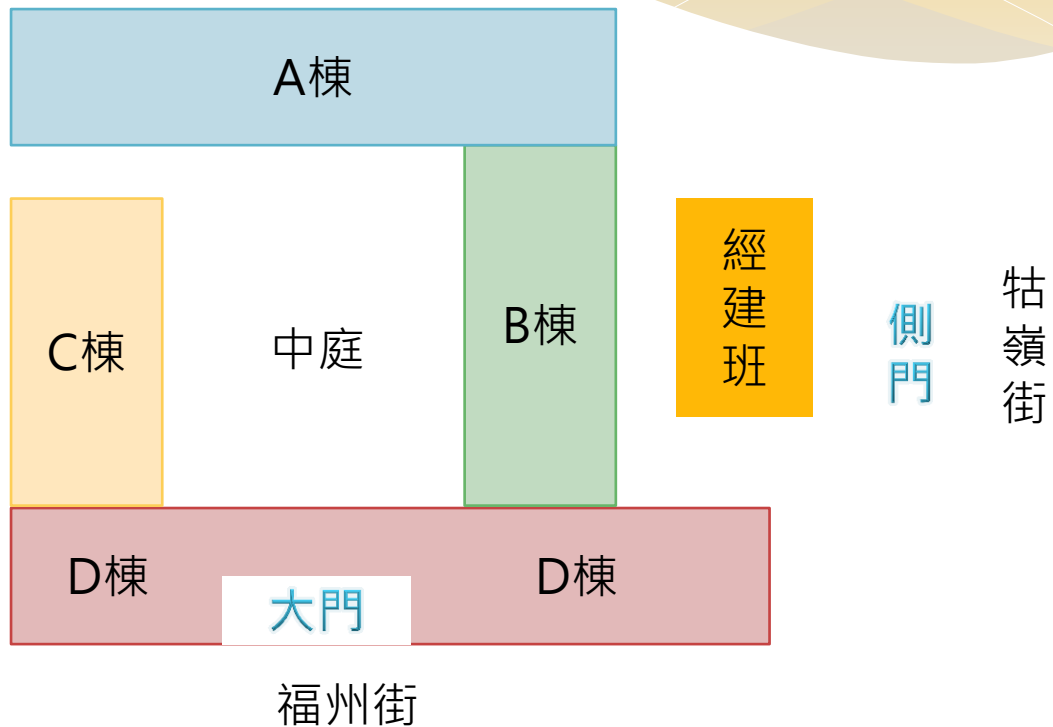

# 經濟部各單位簡易位置圖

## 各單位位置

<b>A棟</b>	6樓：部次長室、主任秘書室 5樓：秘書室、研發會 4樓：統計處、訴願會 3樓：人事處、政風處、AB棟聯絡通道	2樓：會計處、AB棟聯絡通道 1樓：第一會議室、簡報室 B1：合作社、美髮室、韻律教室
<b>B棟</b>	3樓：統計處、BD棟聯絡通道 2樓：參事室、秘書室、國會聯絡組、BD棟聯絡通道 1樓：秘書室、第二會議室、記者室、台北富邦銀行提款機	
<b>C棟</b>	2樓：哺集乳室、C203會議室、諮商(詢)室 1樓：大禮堂	
<b>D棟</b>	7樓、8樓：資訊中心 6樓：技術處 5樓：國合處 4樓：商業司	3樓：商業司、統計處、法規會 2樓：總務司、技術處 1樓：商業司、總務司出納科、保警隊 B1：員工餐廳